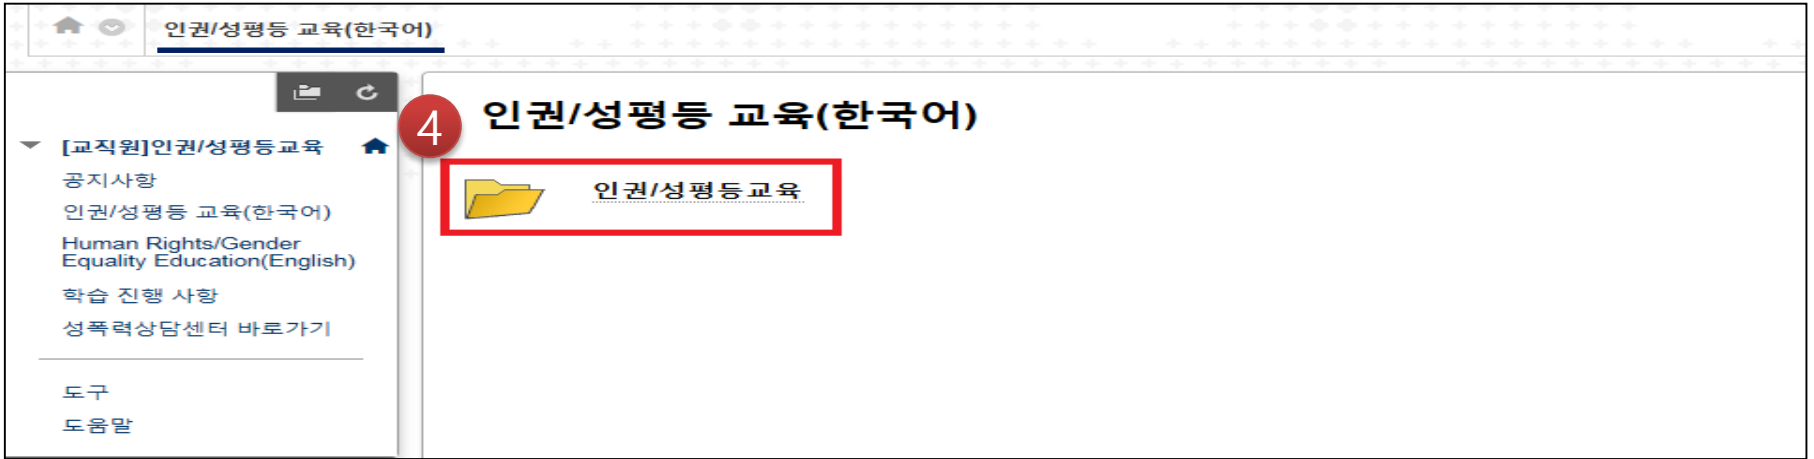

1. 사이버강의 수강방법

4. 폴더를 클릭합니다.