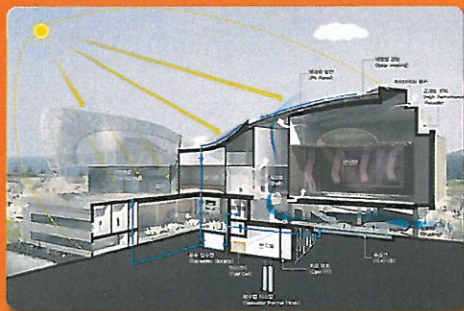

연구소 개요

연구소 업무

01. 부하계산 및 기계계산서

- 프로그램을 사용하여 건축물의 실별 부하를 계산하고 이를 토대로 다양한 설비기계를 적용

02. T.K & B.T.L 보고서

- TK, BTL 등 프로젝트에 대한 시스템 설계설명서 도서 작성

03. 연구과제

- 국가 및 기업에서 발주한 연구 과제 수행